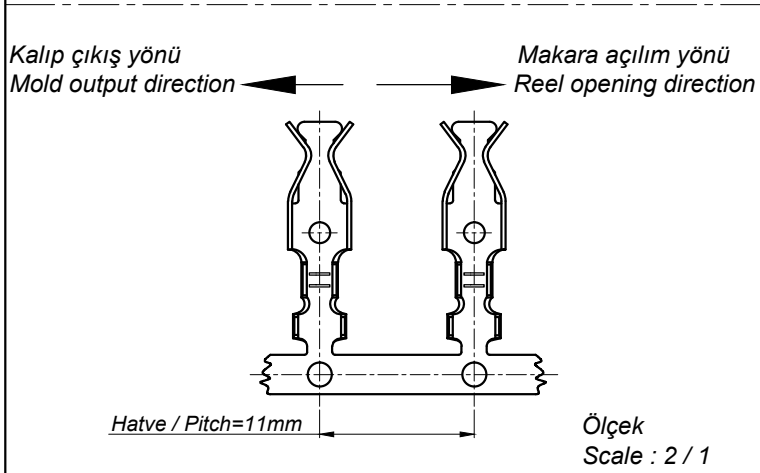

PARÇA KODU PART CODE	PARÇA ADI PART NAME	Malzeme Material	Kaplama / Coating		
			SN	AG	Nİ
TD 2175 RP	DİPSİZ LAMBA TERMİNALİ =RP=	(CuZn30) Pirinç / Brass	-	-	-

Kablo Kesiti

Wire Section : 0.2 - 0.6 mm²

Perspektif
Perspective

Resim üzerinden ölçü almayınız
do not measure on drawing

Tarih / Date	01.02.2017	İmza / Signature	Ölçek / Scale		
Çizen / Desing	T.Topçu			01	1±0.15 ölçüsü 1.3±0.15 olarak revize edildi.
Onay / Approval	S.Gölcük		5 / 1	No	Değişiklik / Revision
					Tarih/Date

	Parça Adı: Part Name	DİPSİZ LAMBA TERMİNALİ	Parça Kodu: Part Code	TD 2175
---	-------------------------	------------------------	--------------------------	---------