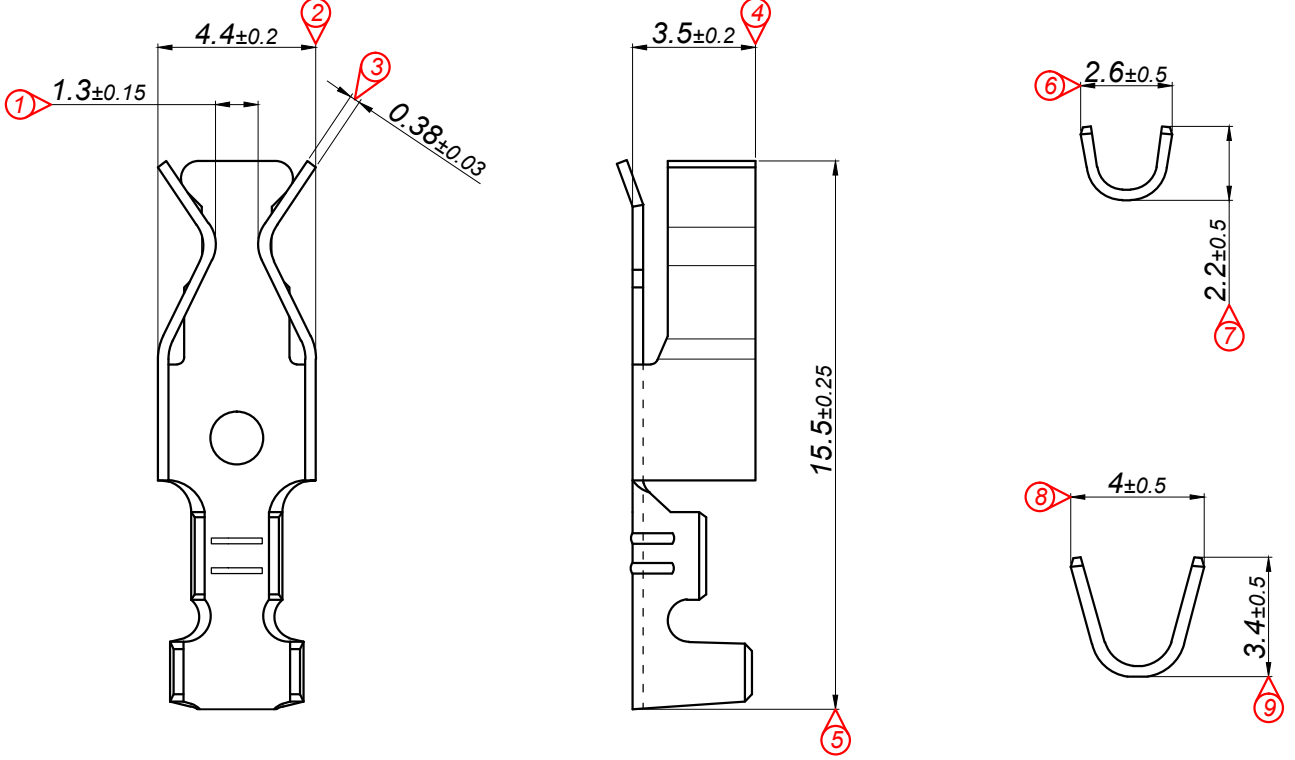

PARÇA KODU PART CODE	PARÇA ADI PART NAME	Malzeme Material	Kaplama / Coating		
			SN	AG	Nİ
TD 2175 RP	DİPSİZ LAMBA TERMİNALİ =RP=	(CuZn30) Pirinç / Brass	-	-	-

Kablo Kesiti

Wire Section : 0.2 - 0.6 mm²

Perspektif
Perspective

Resim üzerinden ölçü almayınız
do not measure on drawing

Tarih / Date	01.02.2017	İmza / Signature	Ölçek / Scale		
Çizen / Desing	T.Topçu			01	1±0.15 ölçüsü 1.3±0.15 olarak revize edildi.
Onay / Approval	S.Gölcük		5 / 1	No	Değişiklik / Revision
					Tarih/Date

	Parça Adı: Part Name	DİPSİZ LAMBA TERMİNALİ	Parça Kodu: Part Code	TD 2175
---	-------------------------	------------------------	--------------------------	---------